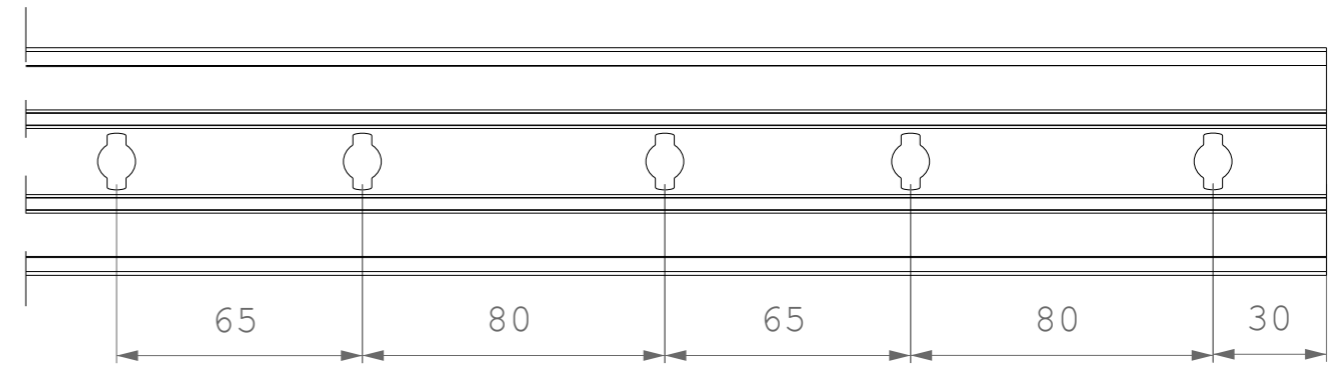

PU.232.B140R

Detail 1:2

Detail 1:1

Schakelpatroon X-clip profiel
 Lengte profiel 2315mm
 Aantal Pongaten: 32 stuks

X-CLIP
 - SYSTEM -

Omschrijving	X-Clip profiel 2315mm
Formaat	A3
Schaal	1:2
Datum	05.10.2022

PU.232.B140R

Detail 1:2

Detail 1:1

Profiel 2315 / Pongaten: 32 / Clips: 32

X-CLIP
- SYSTEM -

Omschrijving	X-Clip plank Breedte 140
Formaat	A3
Schaal	1:1
Datum	05.10.2022