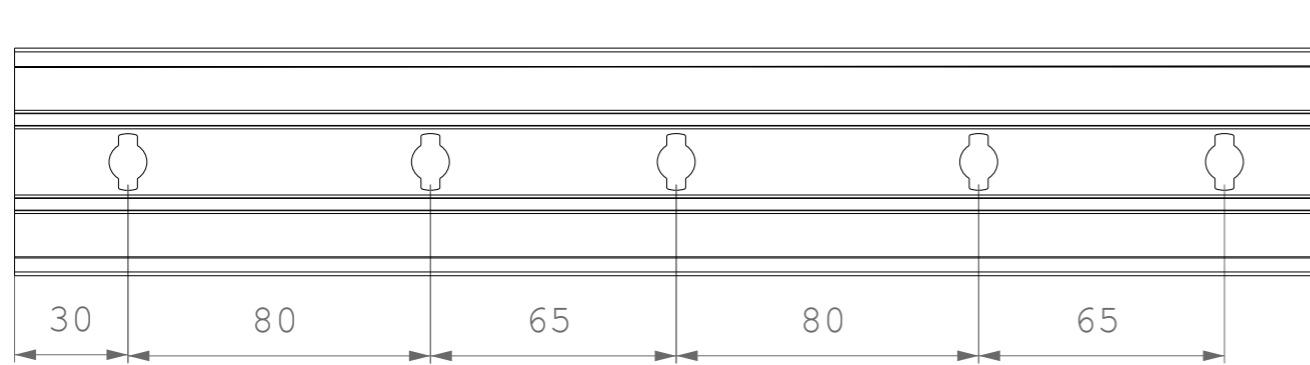

PU.232.B140R

Detail 1:2

Detail 1:1

Schakelpatroon X-clip profiel
 Lengte profiel 2315mm
 Aantal Pongaten: 32 stuks

X-CLIP
 - SYSTEM -

Omschrijving	X-Clip profiel 2315mm
Formaat	A3
Schaal	1:2
Datum	05.10.2022

PU.232.B140R

Detail 1:2

Detail 1:1

Profiel 2315 / Pongaten: 32 / Clips: 32

X-CLIP
- SYSTEM -

Omschrijving	X-Clip plank Breedte 140
Formaat	A3
Schaal	1:1
Datum	05.10.2022