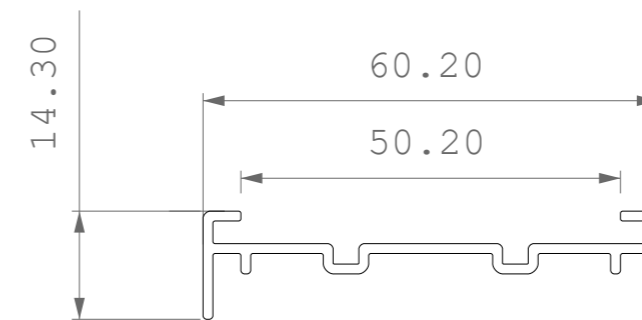

PU.232.B140R

Detail 1:2

Detail 1:1

Schakelpatroon X-clip profiel
 Lengte profiel 2315mm
 Aantal Pongaten: 32 stuks

X-CLIP
 - SYSTEM -

Omschrijving	X-Clip profiel 2315mm
Formaat	A3
Schaal	1:2
Datum	05.10.2022

PU.232.B140R

Detail 1:2

Detail 1:1

Profiel 2315 / Pongaten: 32 / Clips: 32

X-CLIP
- SYSTEM -

Omschrijving	X-Clip plank Breedte 140
Formaat	A3
Schaal	1:1
Datum	05.10.2022