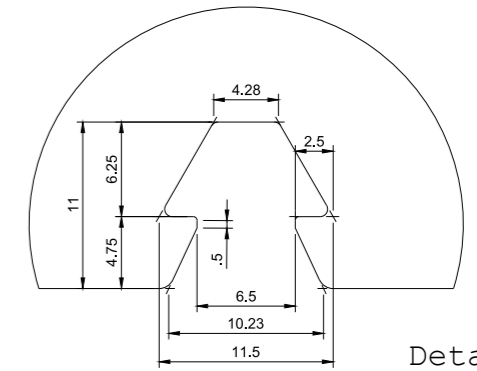

PU.232.B140R

Detail 1:2

Detail 1:1

Schakelpatroon X-clip profiel
 Lengte profiel 2315mm
 Aantal Pongaten: 32 stuks

X-CLIP
 - SYSTEM -

Omschrijving	X-Clip profiel 2315mm
Formaat	A3
Schaal	1:2
Datum	05.10.2022

PU.232.B140R

Detail 1:2

Detail 1:1

Profiel 2315 / Pongaten: 32 / Clips: 32

X-CLIP
- SYSTEM -

Omschrijving	X-Clip plank Breedte 140
Formaat	A3
Schaal	1:1
Datum	05.10.2022