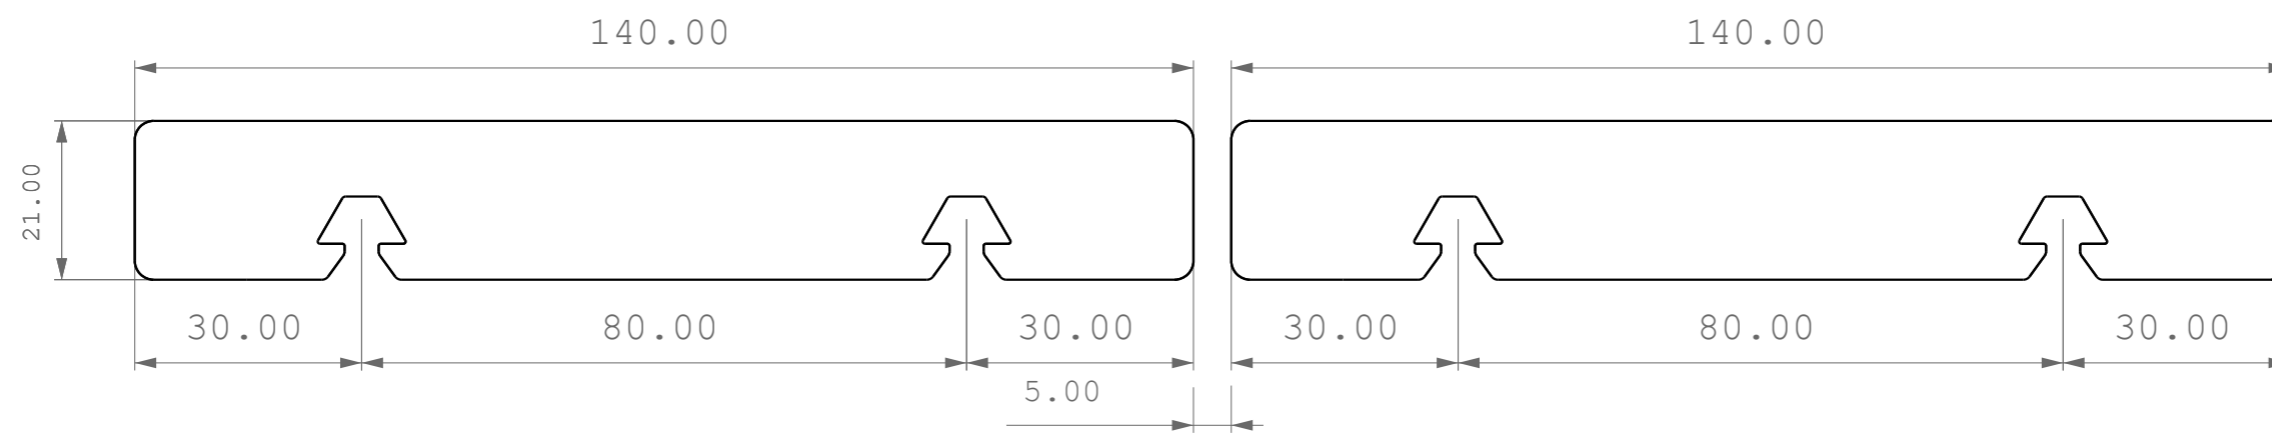

PU.232.B140R

Detail 1:2

Detail 1:1

Schakelpatroon X-clip profiel
 Lengte profiel 2315mm
 Aantal Pongaten: 32 stuks

X-CLIP
 - SYSTEM -

Omschrijving	X-Clip profiel 2315mm
Formaat	A3
Schaal	1:2
Datum	05.10.2022

PU.232.B140R

Detail 1:2

Detail 1:1

Profiel 2315 / Pongaten: 32 / Clips: 32

X-CLIP
- SYSTEM -

Omschrijving	X-Clip plank Breedte 140
Formaat	A3
Schaal	1:1
Datum	05.10.2022